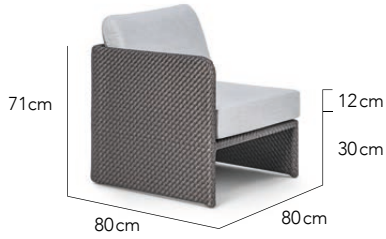

Horizon Centre Module S 50% | $549

STOCK CLEARANCE

Horizon Right Module S 50% | $649