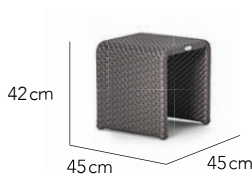

# STOCK CLEARANCE

Horizon Right Module S 50% | \$649

50% | \$649 Horizon Lounge Chair

Horizon Centre Module S 50% | \$549

50% | \$1,044 Horizon Right Module Large

Horizon Mini Side Table 50% | \$250  
STOCK ITEM CUSTOMED HEIGHT 55CM