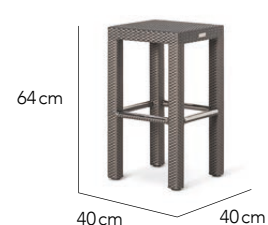

Frame PC: White

50% | \$652 **Maximus Arm Chair**

**Siesta Club Chair** 50% | \$742

Frame PC: Taupe

50% | \$351 **Partu Bar Stool**