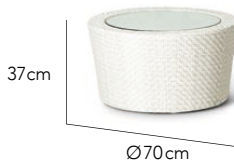

# STOCK CLEARANCE

**Cala Half Moon Foot Stool** 50% | \$394

50% | \$332 **Cala Day Bed Side Table**

**Cala Foot Stool / Ottoman** 50% | \$308

50% | \$381 **Calico Coffee Table**

**Cala Mini Coffee Table** 50% | \$313

50% | \$466 **Cala Mini Coffee Table Oval**

**Flo Side Chair** 50% | \$373

50% | \$446 **Flo Bar Chair No Cushion**

**Flo Coffee Table** 50% | \$414

50% | \$353 **Iso Side Chair**

**Havana Foot Stool** 50% | \$353