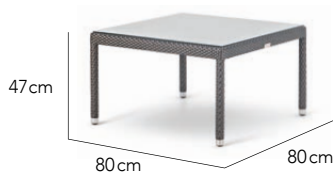

50% | \$466 **Cala Mini Coffee Table Oval**

**Flo Side Chair** 50% | \$373

50% | \$446 **Flo Bar Chair No Cushion**

**Flo Coffee Table** 50% | \$414

50% | \$353 **Iso Side Chair**

**Havana Foot Stool** 50% | \$353

# STOCK CLEARANCE

Horizon Right Module S 50% | \$649

50% | \$649 Horizon Lounge Chair

Horizon Centre Module S 50% | \$549

50% | \$1,044 Horizon Right Module Large

Horizon Mini Side Table 50% | \$250  
STOCK ITEM CUSTOMED HEIGHT 55CM