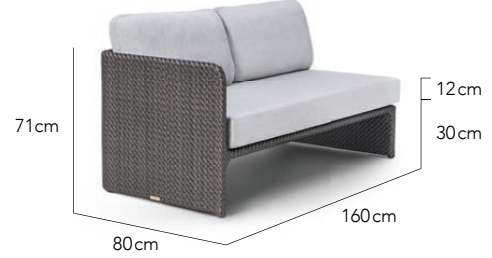

# STOCK CLEARANCE

Horizon Right Module S 50% | \$649

50% | \$649 Horizon Lounge Chair

Horizon Centre Module S 50% | \$549

50% | \$1,044 Horizon Right Module Large

Horizon Mini Side Table 50% | \$250  
STOCK ITEM CUSTOMED HEIGHT 55CM