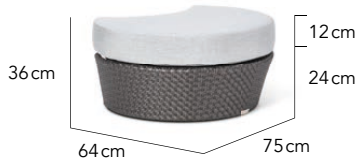

# STOCK CLEARANCE

**Cala Half Moon Foot Stool** 50% | \$394

50% | \$332 **Cala Day Bed Side Table**

**Cala Foot Stool / Ottoman** 50% | \$308

50% | \$381 **Calico Coffee Table**

**Cala Mini Coffee Table** 50% | \$313

50% | \$466 **Cala Mini Coffee Table Oval**

**Flo Side Chair** 50% | \$373

50% | \$446 **Flo Bar Chair No Cushion**

**Flo Coffee Table** 50% | \$414

50% | \$353 **Iso Side Chair**

**Havana Foot Stool** 50% | \$353