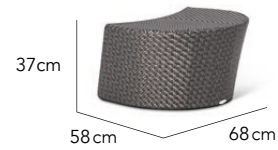

# STOCK CLEARANCE

**Cala Half Moon Foot Stool** 50% | \$394

50% | \$332 **Cala Day Bed Side Table**

**Cala Foot Stool / Ottoman** 50% | \$308

50% | \$381 **Calico Coffee Table**

**Cala Mini Coffee Table** 50% | \$313

50% | \$466 **Cala Mini Coffee Table Oval**

**Flo Side Chair** 50% | \$373

50% | \$446 **Flo Bar Chair No Cushion**

**Flo Coffee Table** 50% | \$414

50% | \$353 **Iso Side Chair**

**Havana Foot Stool** 50% | \$353