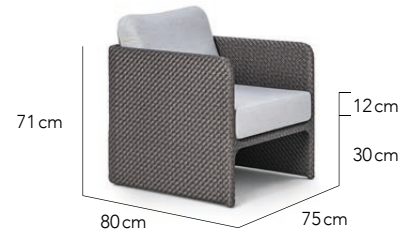

50% | \$466 **Cala Mini Coffee Table Oval**

**Flo Side Chair** 50% | \$373

50% | \$446 **Flo Bar Chair No Cushion**

**Flo Coffee Table** 50% | \$414

50% | \$353 **Iso Side Chair**

**Havana Foot Stool** 50% | \$353

# STOCK CLEARANCE

Horizon Right Module S 50% | \$649

50% | \$649 Horizon Lounge Chair

Horizon Centre Module S 50% | \$549

50% | \$1,044 Horizon Right Module Large

Horizon Mini Side Table 50% | \$250  
STOCK ITEM CUSTOMED HEIGHT 55CM