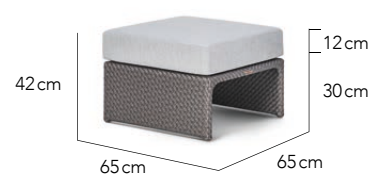

Horizon Right Module S 50% | \$649

50% | \$649 Horizon Lounge Chair

Horizon Centre Module S 50% | \$549

50% | \$1,044 Horizon Right Module Large

Horizon Mini Side Table 50% | \$250

50% | \$494 Horizon Mini Ottoman

STOCK CLEARANCE

Mantra Corner Module 50% | \$1,192

Frame PC: Asteroid

50% | \$612 **Soho Dining Table**

Siesta Chaise Longue 50% | \$1,262
STOCK 2 PCS

Frame PC: Taupe

50% | \$856 **Maximus Club Chair**

Siesta Chaise Longue 50% | \$1,262