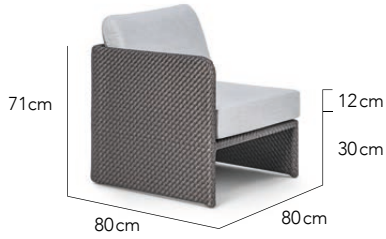

STOCK CLEARANCE

Cala Half Moon Foot Stool 50% | \$394

50% | \$332 **Cala Day Bed Side Table**

Cala Foot Stool / Ottoman 50% | \$308

50% | \$381 **Calico Coffee Table**

Cala Mini Coffee Table 50% | \$313

50% | \$466 **Cala Mini Coffee Table Oval**

Flo Side Chair 50% | \$373

50% | \$446 **Flo Bar Chair No Cushion**

Flo Coffee Table 50% | \$414

50% | \$353 **Iso Side Chair**

Havana Foot Stool 50% | \$353

50% | \$504 **Havana Coffee Table**

STOCK CLEARANCE

Horizon Right Module S 50% | \$649

50% | \$649 Horizon Lounge Chair

Horizon Centre Module S 50% | \$549

50% | \$1,044 Horizon Right Module Large

Horizon Mini Side Table 50% | \$250

50% | \$494 Horizon Mini Ottoman

- Fibre: Santorini
- Fabric: Granite

Frame PC: White