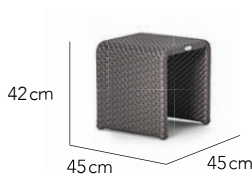

Horizon Right Module S 50% | \$649

50% | \$649 Horizon Lounge Chair

Horizon Centre Module S 50% | \$549

50% | \$1,044 Horizon Right Module Large

Horizon Mini Side Table 50% | \$250

50% | \$494 Horizon Mini Ottoman

STOCK CLEARANCE

Mantra Corner Module 50% | \$1,192

Frame PC: Asteroid

50% | \$612 **Soho Dining Table**

Siesta Chaise Longue 50% | \$1,262
STOCK 2 PCS

Frame PC: Taupe

50% | \$856 **Maximus Club Chair**

Siesta Chaise Longue 50% | \$1,262