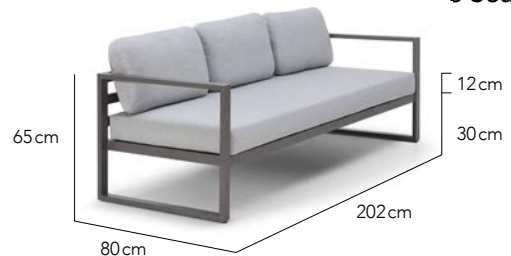

## SPECS SHEET

Arm Chair

Dining Table 4 Seater  
HPCL Slats

Dining Table 4 Seater  
Teak Slats

Dining Table 4 Seater  
HPCL Slats

Dining Table 4 Seater  
Teak Slats

Dining Table 6 Seater  
HPCL Slats

Dining Table 6 Seater  
Teak Slats

Lounge Chair

2 Seater Sofa

3 Seater Sofa

Corner Module

Left Module S