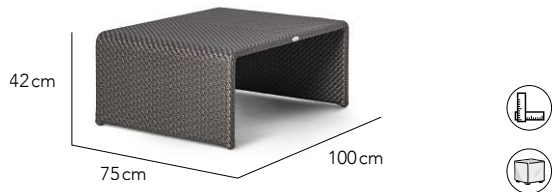

Coffee Table