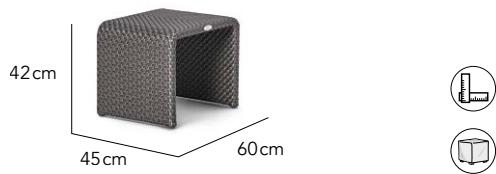

Corner Module

Left Module S

Right Module S

Left Module L

Right Module L

Centre Module S

Centre Module L

Backless Module S / Ottoman

Chaise Longue L

HORIZON

SPECS SHEET

Chaise Longue R

Chaise Longue Double

Day Bed S

Day Bed L

Side Table